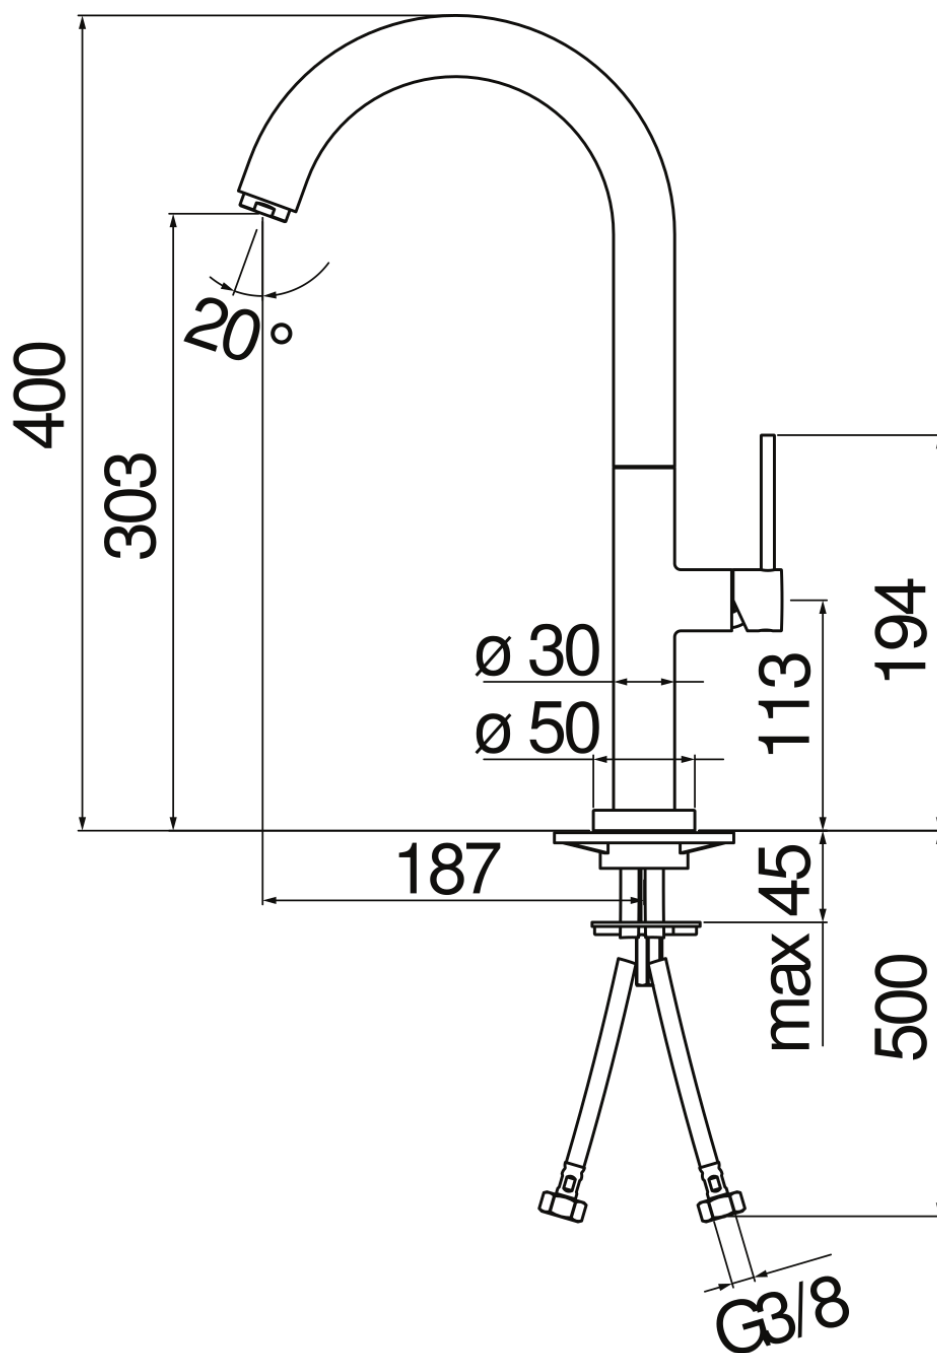

SPECIFICHE

Monocomando

Chrome

Bocca girevole 360°

Aeratore anticalcare M 24 x 1

Flessibili inox ø 3/8"

Imballo: 56,5 x 29 x 7,1 cm / 0,01163 m³ / 2,18 kg

CERTIFICAZIONI

DIAGRAMMA DI PORTATA: ACQUA CALDA/FREDDA

— Aeratore

DIAGRAMMA DI PORTATA: ACQUA MISCELATA

— Aeratore