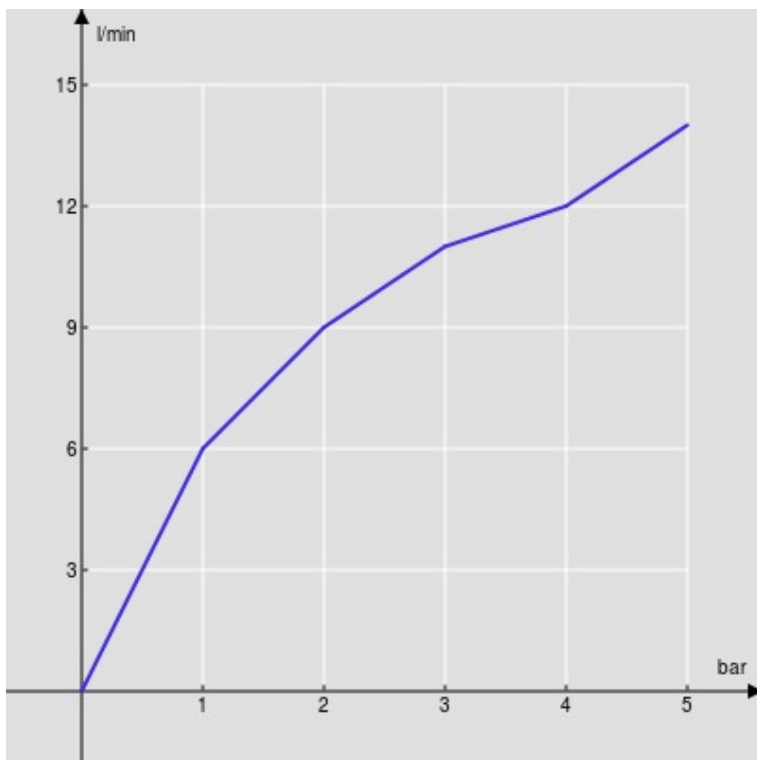

SPECIFICHE

Monocomando

Chrome

Bocca girevole 360°

Aeratore anticalcare M 24 x 1

Flessibili inox ø 3/8"

Imballo: 56,5 x 29 x 7,1 cm / 0,01163 m³ / 2,18 kg

CERTIFICAZIONI

DIAGRAMMA DI PORTATA: ACQUA CALDA/FREDDA

— Aeratore

DIAGRAMMA DI PORTATA: ACQUA MISCELATA

— Aeratore