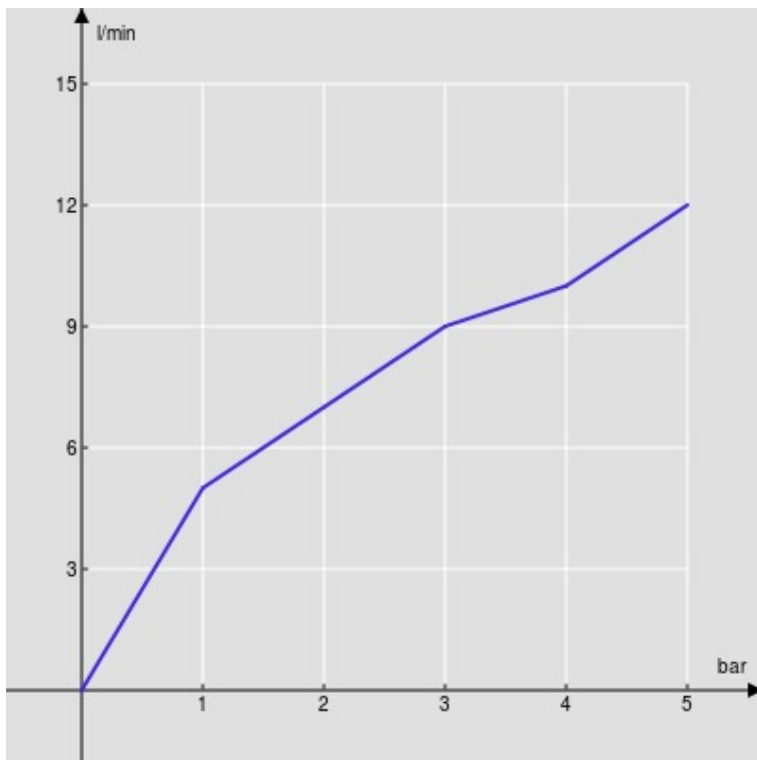

SPECIFICHE

Monocomando

Chrome

Bocca girevole 360°

Aeratore anticalcare M 24 x 1

Flessibili inox ø 3/8"

Imballo: 56,5 x 29 x 7,1 cm / 0,01163 m³ / 2,18 kg

CERTIFICAZIONI

DIAGRAMMA DI PORTATA: ACQUA CALDA/FREDDA

— Aeratore

DIAGRAMMA DI PORTATA: ACQUA MISCELATA

— Aeratore